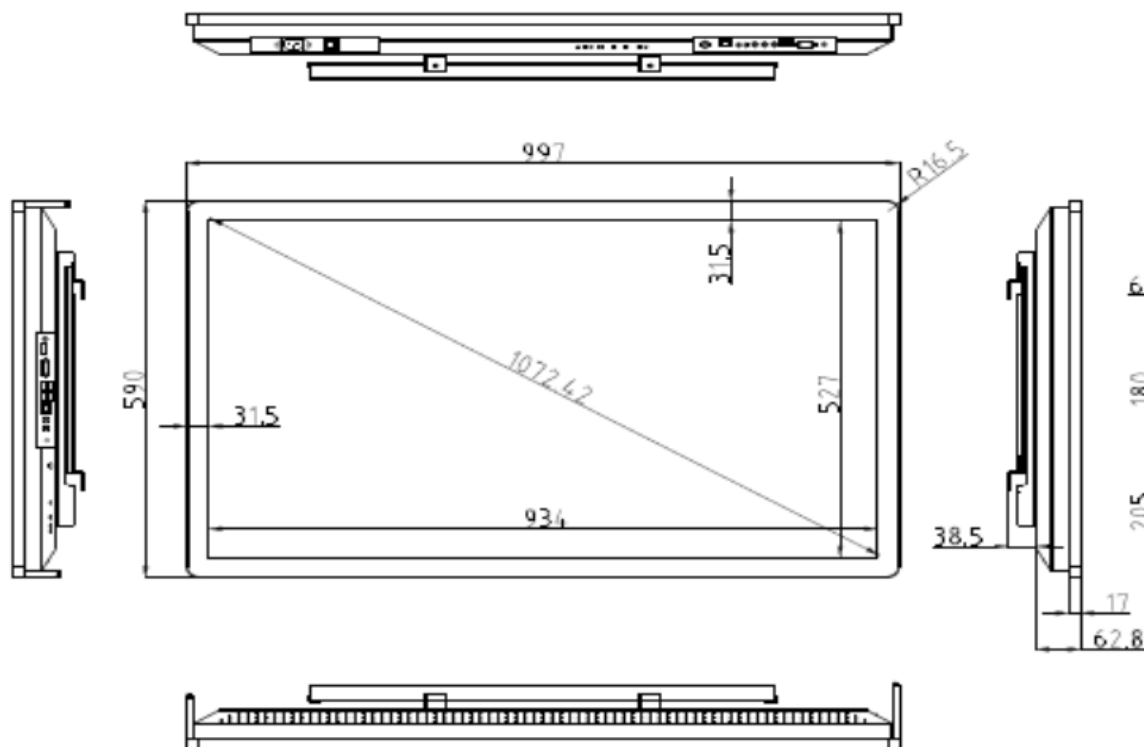

十、物理规格

屏幕	42 寸（对角线 1072.42 mm）
有效显示尺寸	934 * 527 mm（16: 9）
整机尺寸（宽×高×厚）	997（宽）× 590（高）× 62.8（厚）mm
包装尺寸（宽×高×厚）	1145（宽）× 710（高）× 190（厚）mm
底架	标配壁挂架（净重 1.5kg），可选配底座
背部壁挂与机器连接的孔位尺寸（长×宽）	400×300 mm
壁挂螺丝规格	M8
净重（裸机）	触显 26.29 kg，一体机 26.82 kg
毛重（包装）	35.23 kg

十一、整机结构图：

正视图