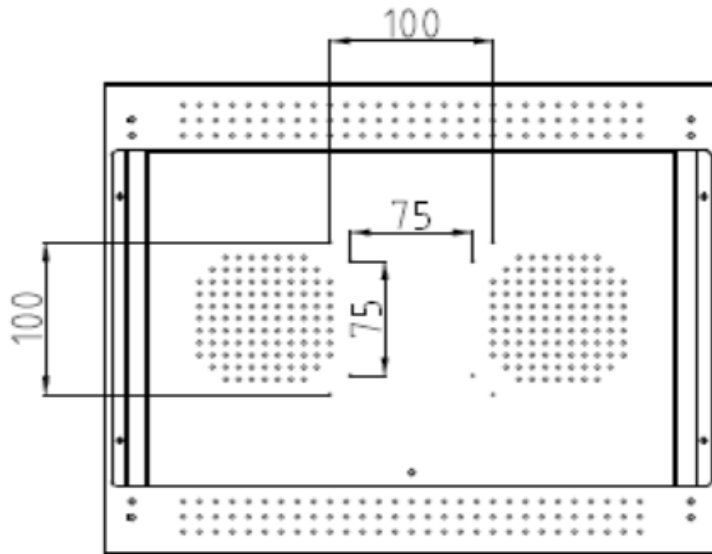

背视图

十二、产品细节图（做为一体机时无嵌入式支架）