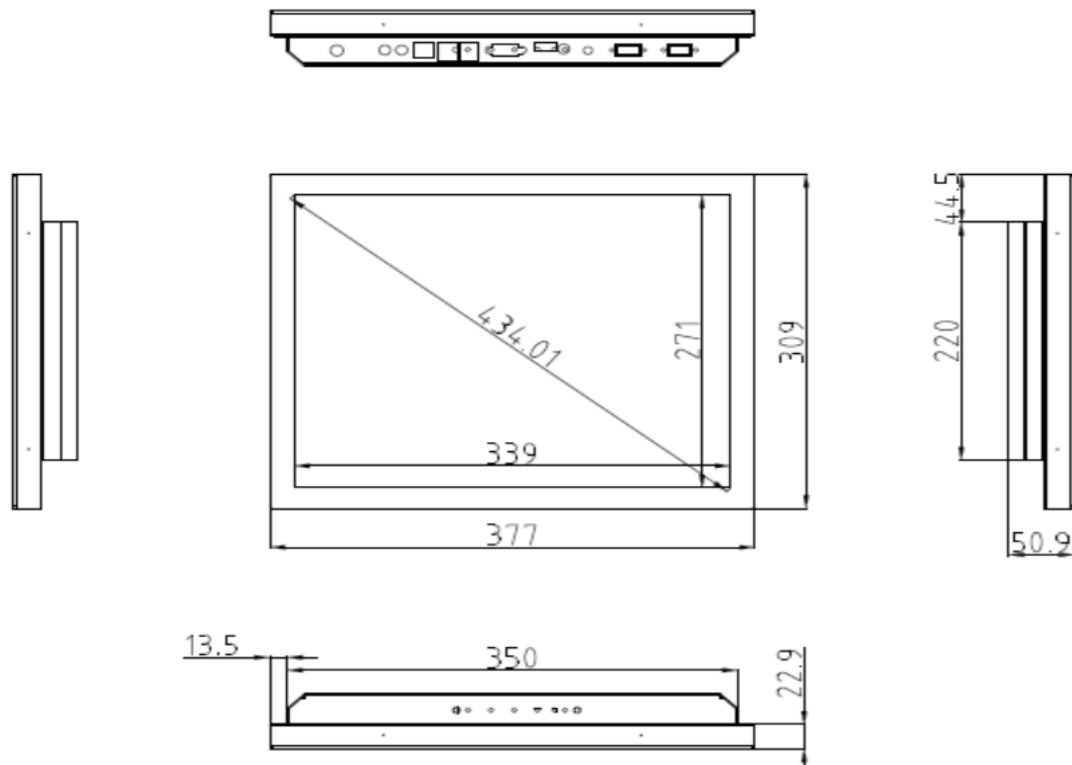

十、物理规格

屏幕	17 寸正屏（对角线 434.01mm）
有效显示尺寸	339×271 mm（4：3）
整机尺寸（宽×高×厚）	377（宽）×309（高）× 50.9（厚）mm
包装尺寸（宽×高×厚）	560（宽）× 430（高）× 140（厚）mm
底架	标配壁挂架（净重 0.18 kg），可选配底座
背部壁挂与机器连接的孔位尺寸（长×宽）	100×100 mm 或 75×75 mm
壁挂螺丝规格	M4
净重（裸机）	触显 4.95 kg，一体机 5.48kg
毛重（包装）	6.9 kg

十一、整机结构图：

正视图